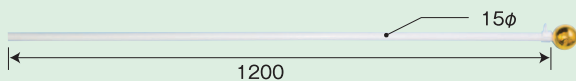

カーフラッグ旗

2本用取付金具+玉付パイプ  
使用例

(A)

(B)

(C)

(D)

カーフラッグのみ

品番 **C6-7**

- サイズ/H900×W700mm
- 材質/ポリエステル
- ※ご注文の際、アルファベットをご指定下さい。

カーフラッグ用玉付パイプ

品番 **C6-10**

- サイズ/H1200mm×15φ
- 材質/エンビ

補助タックミニ 蛍光紙の抜き文字が目映える!!

品番 **M9-2**

- サイズ/H85×W320mm
- 内容/20枚入(5色×各4枚)
- 材質/蛍光紙(テープ2ヶ所付)
- ※ご注文の際、タイトルをご指定下さい。

補助タックミニセット内容(各タイトル)

■ × ■ × ■ × ■ × ■ × 4枚 = 20枚入  
 イエロー グリーン ピンク グリーン ピンク

仕様・装備品

|         |           |          |       |         |
|---------|-----------|----------|-------|---------|
| ローダウン   | ワゴン       | 5スピード    | ツインカム | ターボ     |
| ディーゼル車  | ディーゼルトーボ  | デジタルメーター | オートマ  | 集中ドアロック |
| ワイヤレスキー | キーレスエントリー | パワーシート   | エアサス  | パワステ    |
| パワーウインド | リモコンミラー   | サンルーフ    | エアコン  | オートエアコン |
| ツインエアコン | スポイラー付    | フルエアロ    | フル装備  |         |